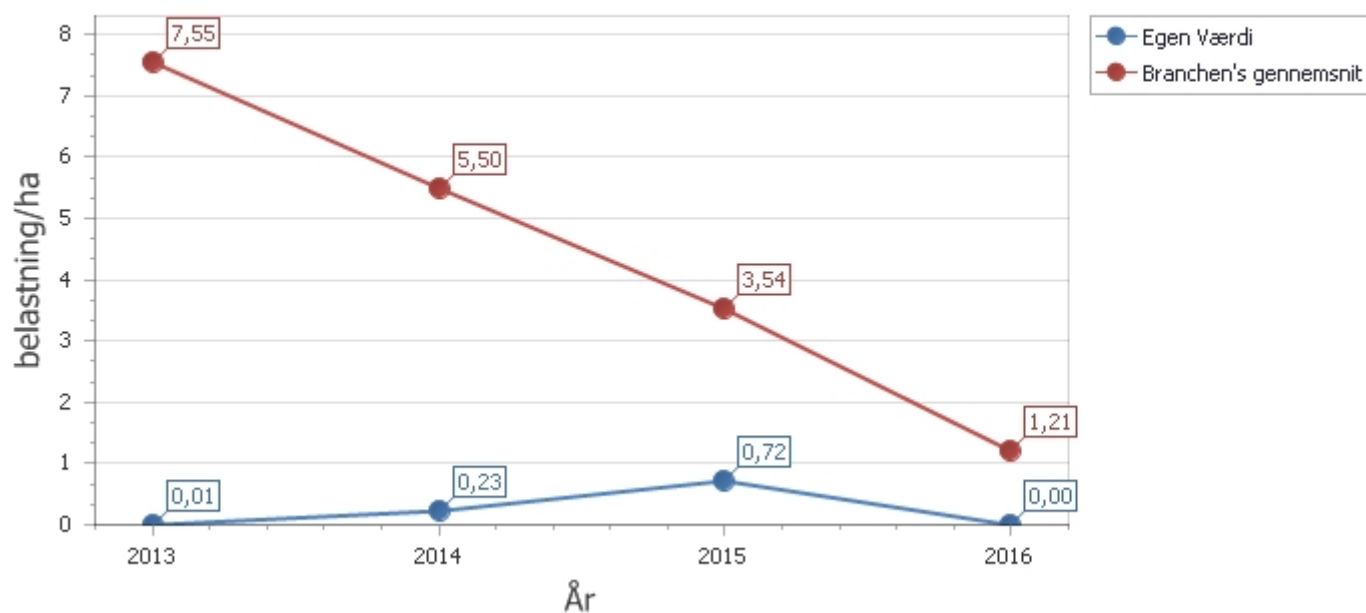

Sprøjtemiddelbelastning

Egen værdi	Middelværdi	År
0,01	7,55	2013

0,23	5,50	2014
------	------	------

0,72	3,54	2015
------	------	------

0,00	1,21	2016
------	------	------