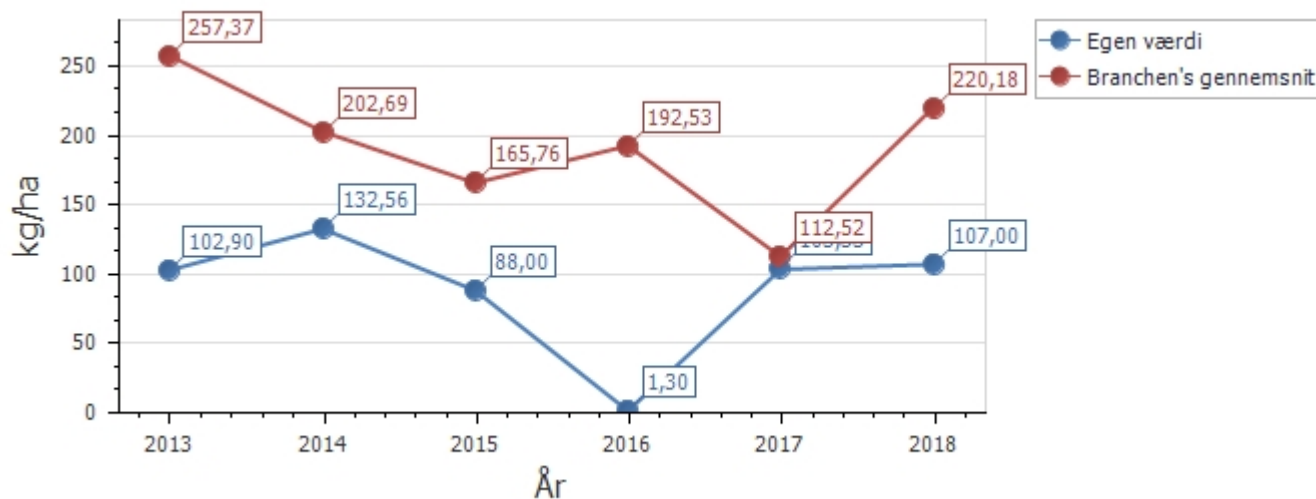

Gødning: kvælstof-forbrug

Miljøministeriet
Miljøstyrelsen

| Egen værdi | Middelværdi | År |
|------------|-------------|------|
| 102,90 | 257,37 | 2013 |
| 102,90 | 257,37 | 2013 |
| 102,90 | 257,37 | 2013 |
| 102,90 | 257,37 | 2013 |
| 102,90 | 257,37 | 2013 |
| 102,90 | 257,37 | 2013 |