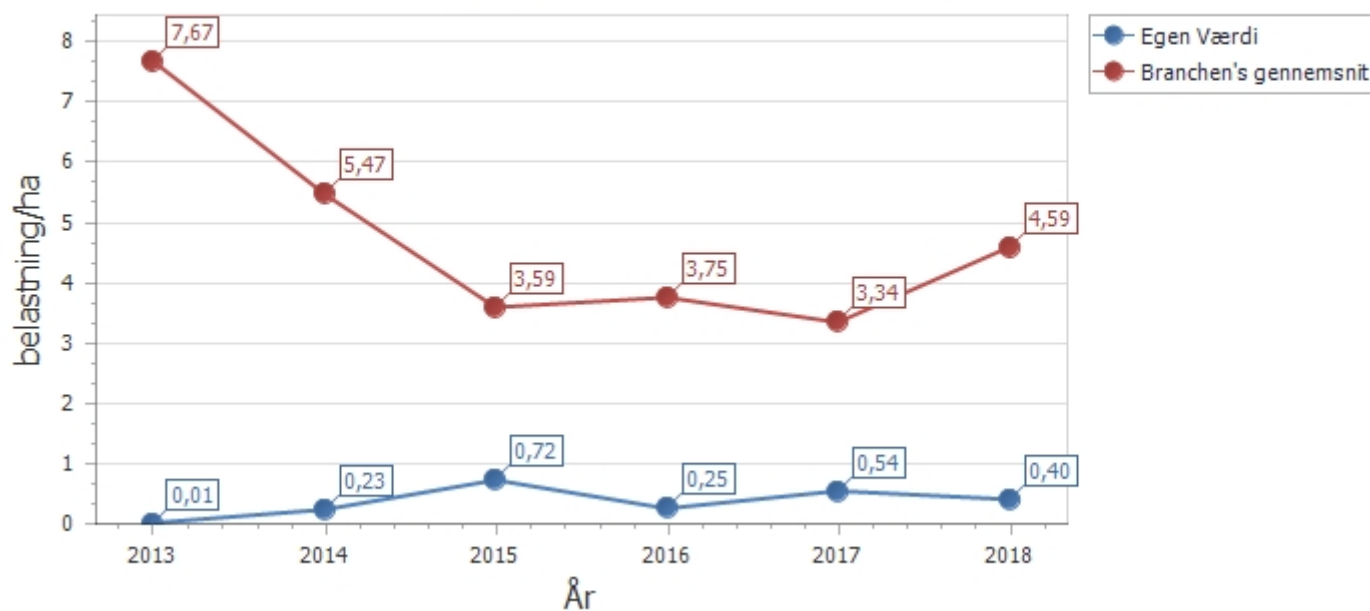

Sprøjtemiddelbelastning

Egen værdi	Middelværdi	År
0,01	7,67	2013

0,23	5,47	2014
------	------	------

0,72	3,59	2015
------	------	------

0,25	3,75	2016
------	------	------

0,54	3,34	2017
------	------	------