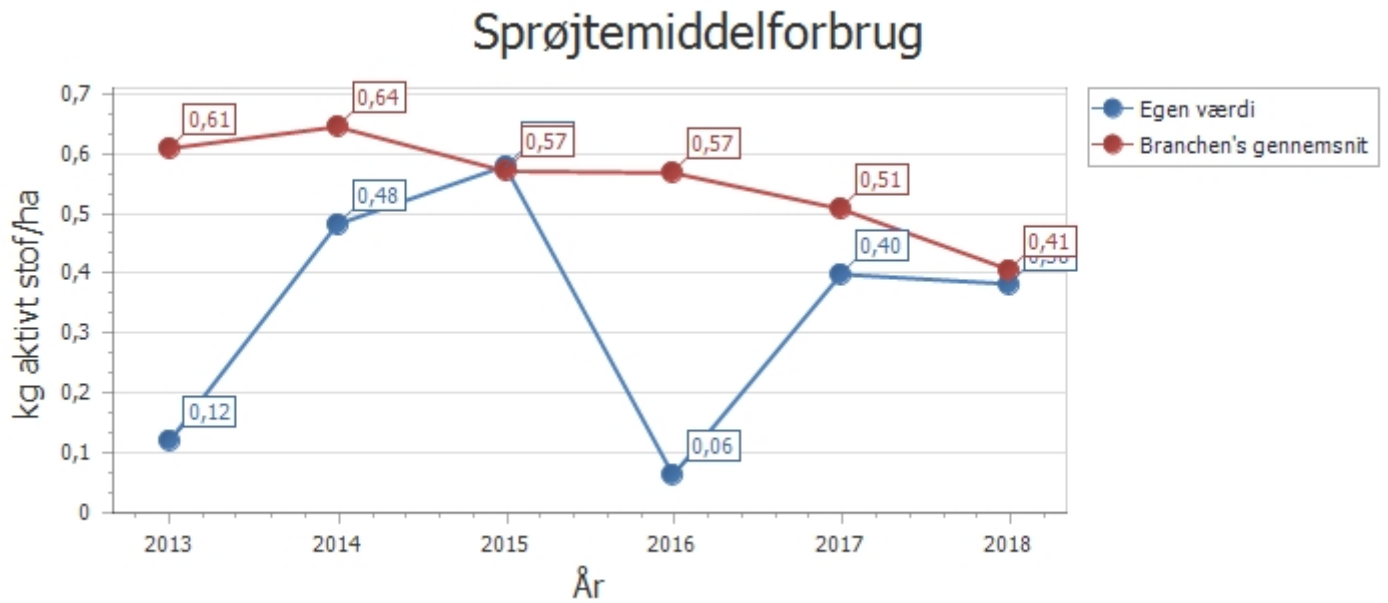

# Sprøjtemiddelforbrug

Miljøministeriet  
Miljøstyrelsen

Egen værdi	Middelværdi	År
0,12	0,61	2013

0,48	0,64	2014
------	------	------

0,58	0,57	2015
------	------	------

0,06	0,57	2016
------	------	------