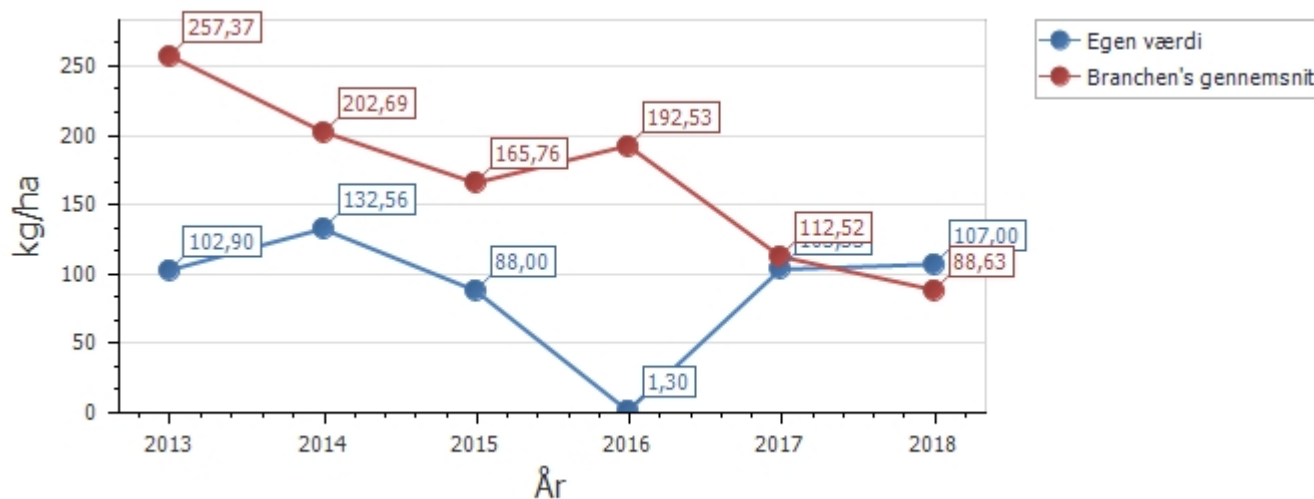

Gødning: kvælstof-forbrug

Miljøministeriet
Miljøstyrelsen

Egen værdi	Middelværdi	År
102,90	257,37	2013
102,90	257,37	2013
102,90	257,37	2013
102,90	257,37	2013
102,90	257,37	2013
102,90	257,37	2013