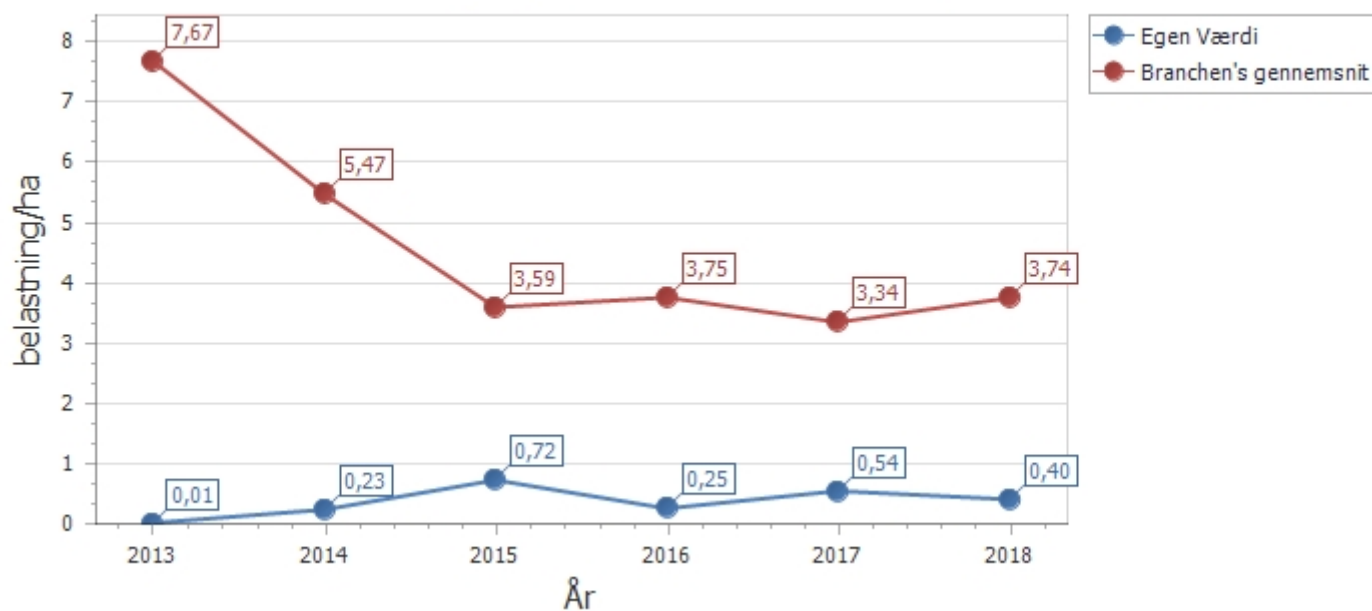

Sprøjtemiddelbelastning

Egen værdi	Middelværdi	År
0,01	7,67	2013

0,23	5,47	2014
------	------	------

0,72	3,59	2015
------	------	------

0,25	3,75	2016
------	------	------

0,54	3,34	2017
------	------	------